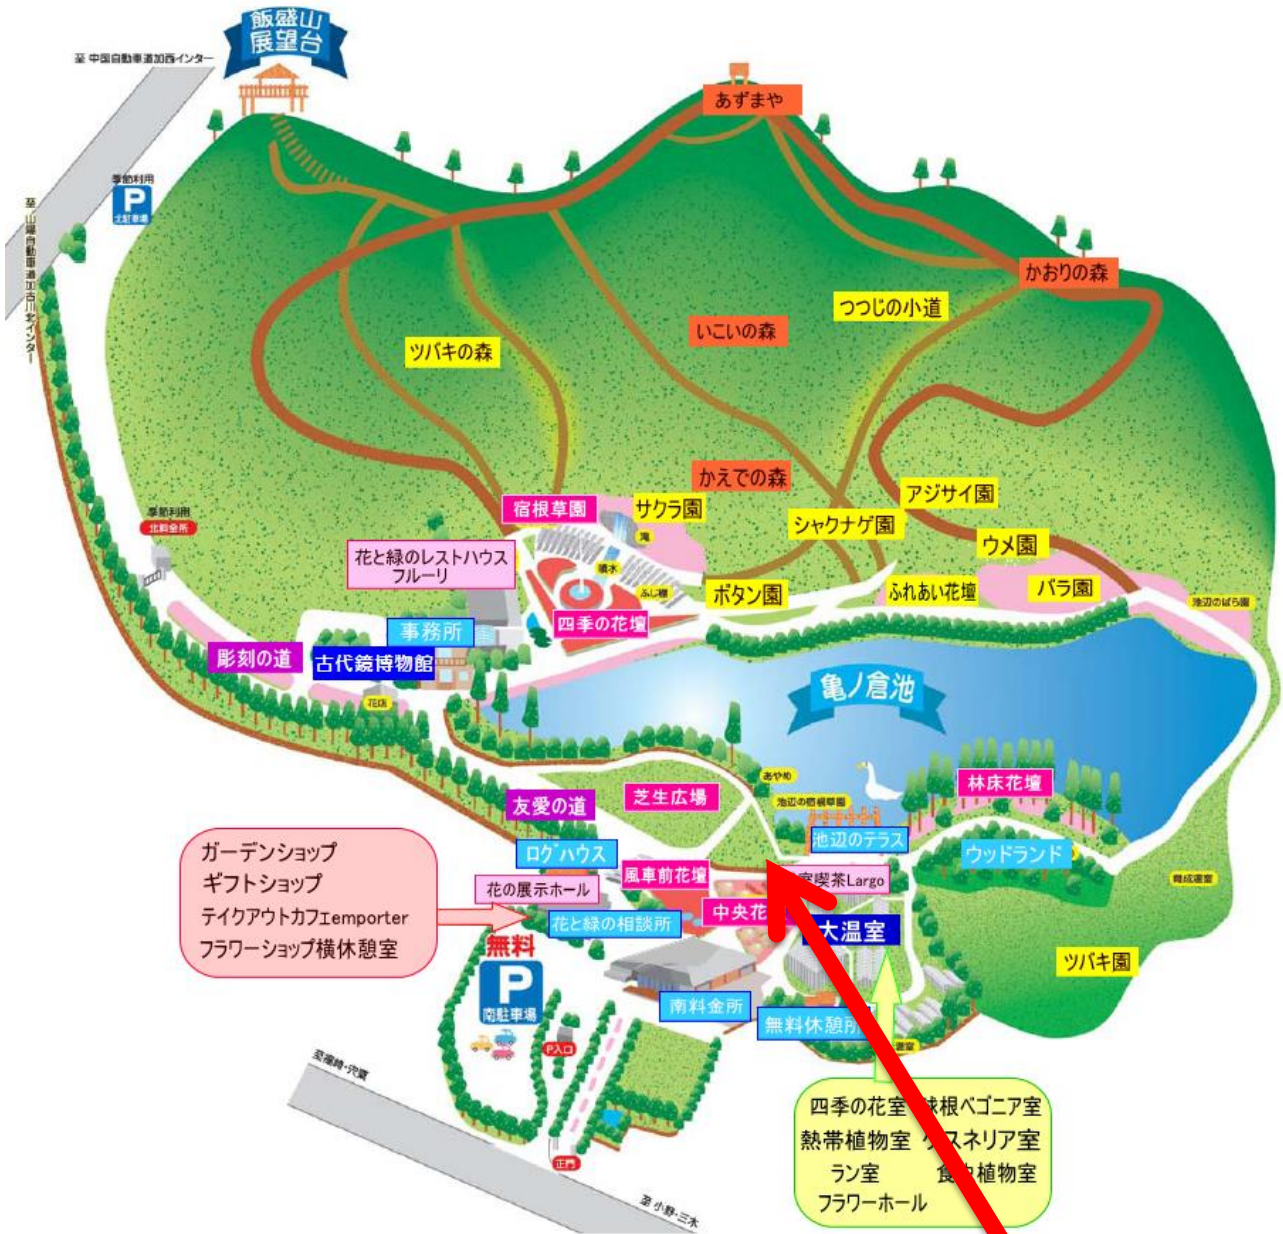

フラワーセンターからのお知らせ

大温室前トイレ改修工事について

期間:H30年11月1日~H31年3月末

場所:大温室前トイレ

赤い部分は立入禁止になります。

既設のトイレは使用できます。

ご理解、ご協力ください。

赤い部分は立入禁止
トイレ前の園路は通れません
青の部分は通行可能